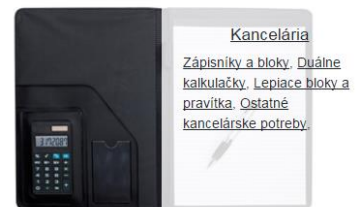

Vybrané kategórie